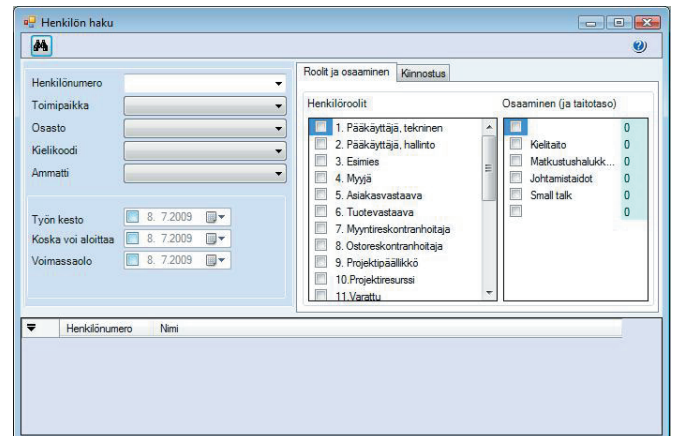

Henkilöprofiilit

Lemonsoft-henkilöprofiilit on henkilökemsterin laajennus, joka tuo käyttöösi henkilöstön henkilö-, osaamis- ja kiinnostusprofiilit.

Ohjelma soveltuu useille eri toimialoille ja erityisesti henkilöstövuokraukseen.

Luokittele kattavasti

Henkilöprofiilin avulla kirjaat henkilön perhetiedot, harrastukset, ruoka- ja juomatottumukset, harrastukset, vaatteiden kokotiedot ja vapaat huomiot.

Luo useita erilaisia profileja

Osaamisprofiililla määrittelet henkilön taidot ja osaamistason.

Kiinnostusprofiili on puhtaasti suunnattu henkilöstövuokrausyrityksille. Työskentelyalue, toimialat ja ammatit ovat vapaasti määriteltävissä. Lisäksi voit kirjata työn keston, koska työn voi aloittaa ja suosittelevat. Voit myös määritellä hakemuksen voimassaoloajan ja vapaat huomiot.

Löydä etsimäsi henkilö

Henkilön haku -toiminnolla on haettavissa antamiisi hakutietoihin täsmälvät henkilöt.

Lemonsoft-henkilöprofiili ominaisuudet: (WHRPROF)

Sisäänrakennettu ohje	✓	
Perhetiedot	✓	
Harrastukset	✓	
Ruoka ja juoma ym. suosikit	✓	
Allergiat	✓	
Koot, paino, lempiväri	✓	
Vapaat huomiot	✓	
Osaamisprofiili, itse määriteltävissä (kompetenssikartta)	✓	
Kiinnostusprofiili henkilöstövuokrauksen tarpeisiin	✓	
Laaja henkilön haku -toiminnallisuus	✓	