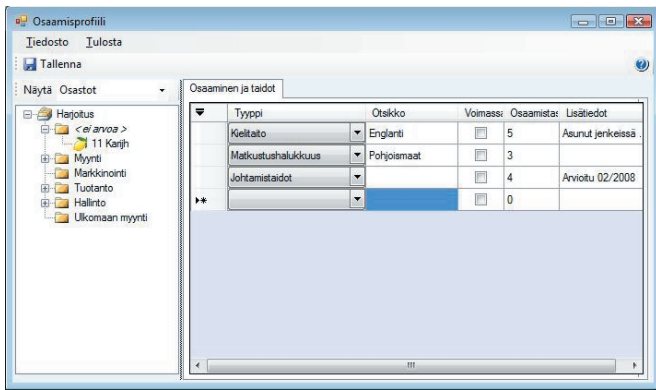

Henkilöprofiilit

Lemonsoft-henkilöprofiilit on henkilökemsterin laajennus, joka tuo käyttöösi henkilöstön henkilö-, osaamis- ja kiinnostusprofiilit.

Ohjelma soveltuu useille eri toimialoille ja erityisesti henkilöstövuokraukseen.

Luokittele kattavasti

Henkilöprofiilin avulla kirjaat henkilön perhetiedot, harrastukset, ruoka- ja juomatottumukset, harrastukset, vaatteiden kokotiedot ja vapaat huomiot.

Luo useita erilaisia profileja

Osaamisprofiililla määrittelet henkilön taidot ja osaamistason.